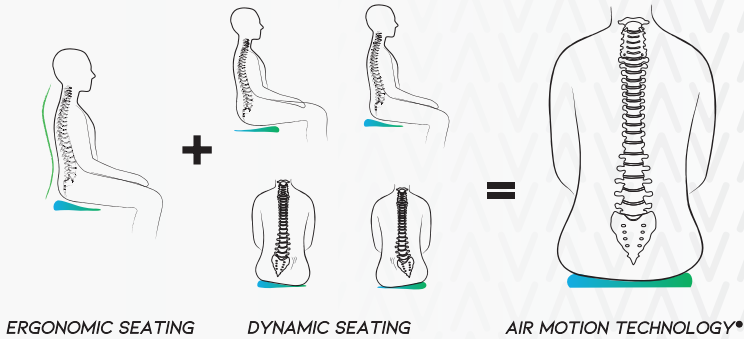

**AirLumba ออกมาให้คุณมีสุขภาพหลังที่ดีขึ้นในระยะยาว
เพราะเราเชื่อว่าหากร่างกายเราพร้อม ก็จะทำอะไรได้ตามที่ต้องการ**

AIR MOTION TECHNOLOGY® THE RIGHT SOLUTION TO THE PROBLEM

UNHEALTHY SEATING	BAD SITTING POSTURE การนั่งในท่าที่ไม่ถูกต้องหลังโค้งงอ ส่งผลให้เกิดแรงกดทับที่กระดูกสันหลัง ซึ่งเป็นสาเหตุทำให้รู้สึกเมื่อยล้าเร็วกว่าปกติ	SITTING STILL ร่างกายของเราไม่ได้ถูกออกแบบมาเพื่อให้อยู่ในท่านิ่งๆนานๆ การนั่งที่เช่นกันการนั่งนิ่งๆ จึงเป็นสาเหตุสำคัญที่ทำให้เกิดอาการเมื่อยล้า
AIR MOTION TECHNOLOGY®	ERGONOMIC DESIGN ท่าทางและอริยาบทที่เหมาะสมที่จะช่วยให้กระดูกสันหลังของคุณมีลักษณะความโค้งเว้าเป็นรูปตัว S ซึ่งมีแรงกดทับน้อยกว่า หรือทั้งช่วยให้คุณมีสุขภาพที่ดีมากขึ้น	DYNAMIC/ADAPTIVE DESIGN เมื่อแผ่นหลังมีการเคลื่อนไหวอย่างต่อเนื่อง จะช่วยผ่อนคลายอาการเมื่อยล้าของแผ่นหลังของคุณ และป้องกันอาการกดทับที่กระดูกสันหลัง เพื่อให้คุณนั่งได้นานและสบายมากยิ่งขึ้น

AirLumba Enlight จะช่วยกระตุ้น และเพิ่มการเคลื่อนไหวในขณะที่คุณนั่งอยู่และปรับการรองรับแบบไดนามิก เพื่อช่วยปรับให้กระดูกสันหลัง รักษาท่าทางที่เหมาะสมตามการเคลื่อนไหว ทำให้สามารถนั่งในท่าทางที่ถูกต้องและฝึกทักษะการทรงตัว ทำให้ดีต่อสุขภาพหลังได้อย่างง่าย และซึ่งพวกเขาได้สะดวกอีกด้วย เพื่อการนั่งทำงาน หรือทำกิจกรรมต่างๆ ในทำนองเป็นเวลานาน ไม่ว่าจะบนพื้น หรือ บนเก้าอี้เพราะการนั่ง โดยไม่เปลี่ยนอิริยาบถเป็นเวลานาน ทำให้เกิดแรงกดทับที่กระดูกสันหลัง ซึ่งจะส่งผลต่อสุขภาพหลังระยะยาวโดยที่เราไม่รู้ตัว AirLumba Enlight จะช่วยปรับสรีระหลังเข้าสู่สมดุลตามธรรมชาติที่ถูกต้องด้วย Air Motion Technology ที่นำเทคโนโลยีทางการแพทย์ของอเมริกาพัฒนาโดยคณะแพทย์ นักวิจัย และวิศวกร เพื่อแก้ไขปัญหาลักษณะหลังได้อย่างยั่งยืน